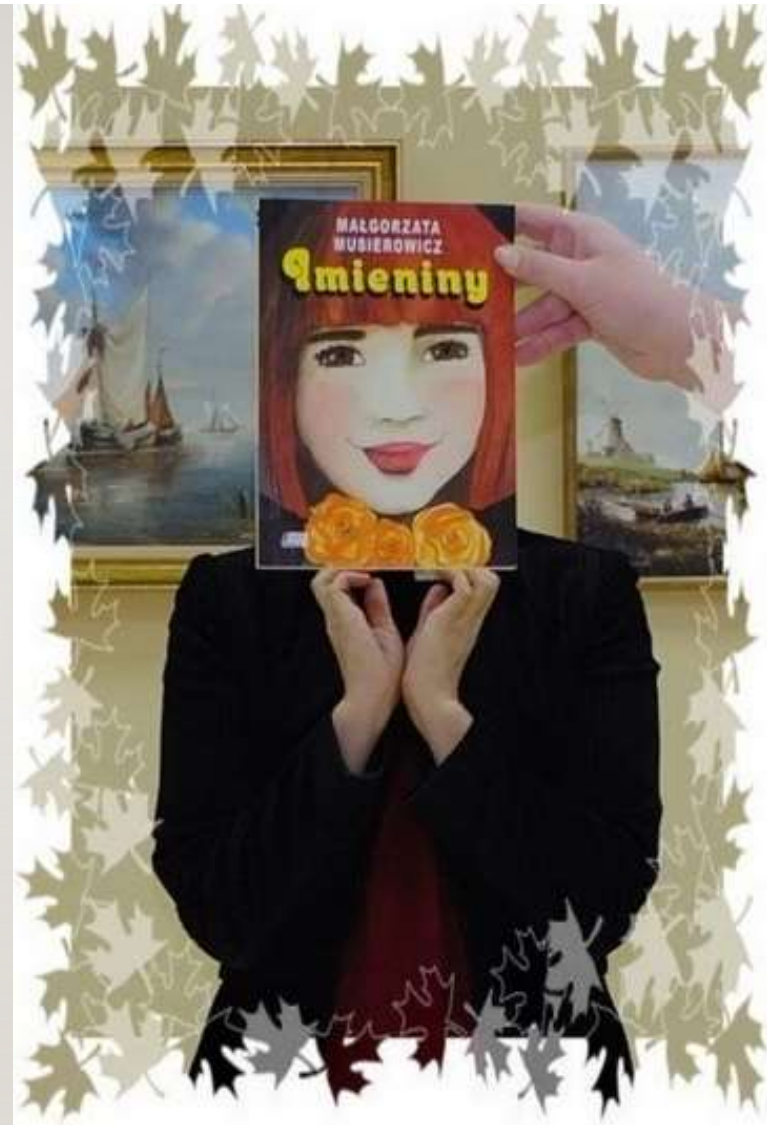

BIBLIOTEKA SZKOLNA

SP NR 2 W ZALASEWIE

ogłasza konkurs pt.:

SLEEVEFACE

czyli ubierz się w książkę

DLA KOGO?

- Konkurs adresowany jest dla uczniów klas 4-8, którzy swoją pomysłowość chcą połączyć ze świetną zabawą.

CO TO JEST SLEEVEFACE?

- Sleeveface to typ fotografii, która przedstawia osobę z zasłoniętą częścią ciała przez okładkę książki. Dużą rolę odgrywa perspektywa oraz aranżacja tła. Do zrobienia dobrego zdjęcia trzeba się przygotować.

JAK TO ZROBIĆ?

- Ważne jest, aby idealnie dobrać strój, przyjąć odpowiednią pozę, tak aby powstało złudzenie jedności modela/modelki z graficznym motywem książki. Dzięki temu powstają zabawne i zawsze twórcze połączenia osobowości czytelników z przesłaniem okładki.