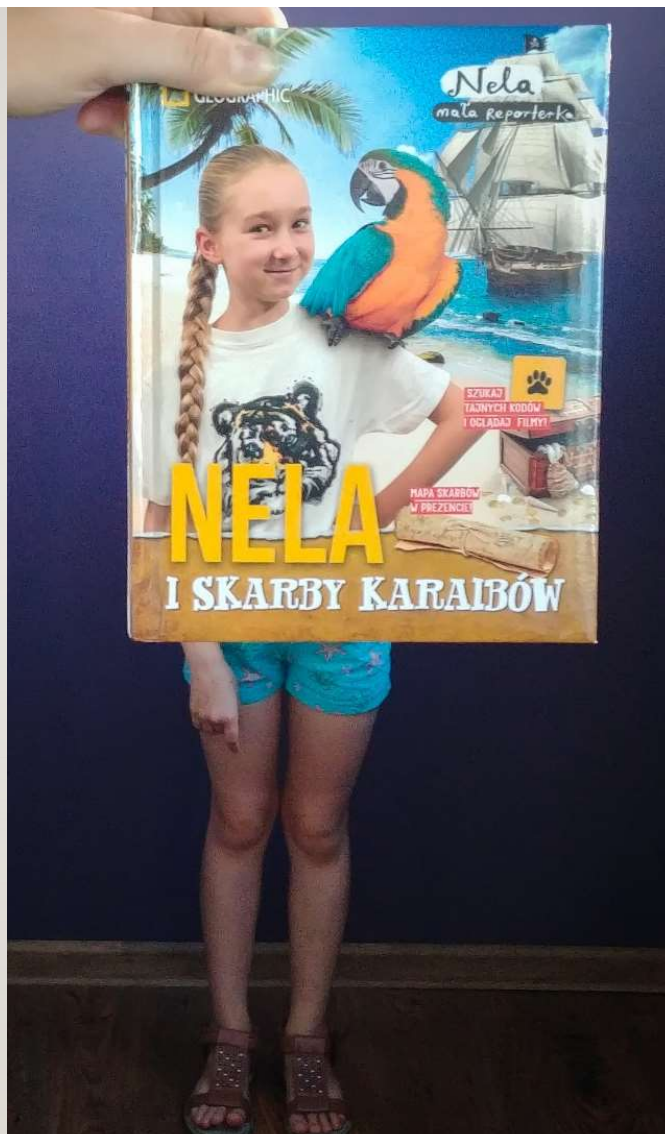

BIBLIOTEKA SZKOLNA

SP NR 2 W ZALASEWIE

ogłasza konkurs pt.:

SLEEVEFACE

czyli ubierz się w książkę

DLA KOGO?

- Konkurs adresowany jest dla uczniów klas 4-8, którzy swoją pomysłowość chcą połączyć ze świetną zabawą.

CO TO JEST SLEEVEFACE?

- Sleeveface to typ fotografii, która przedstawia osobę z zasłoniętą częścią ciała przez okładkę książki. Dużą rolę odgrywa perspektywa oraz aranżacja tła. Do zrobienia dobrego zdjęcia trzeba się przygotować.