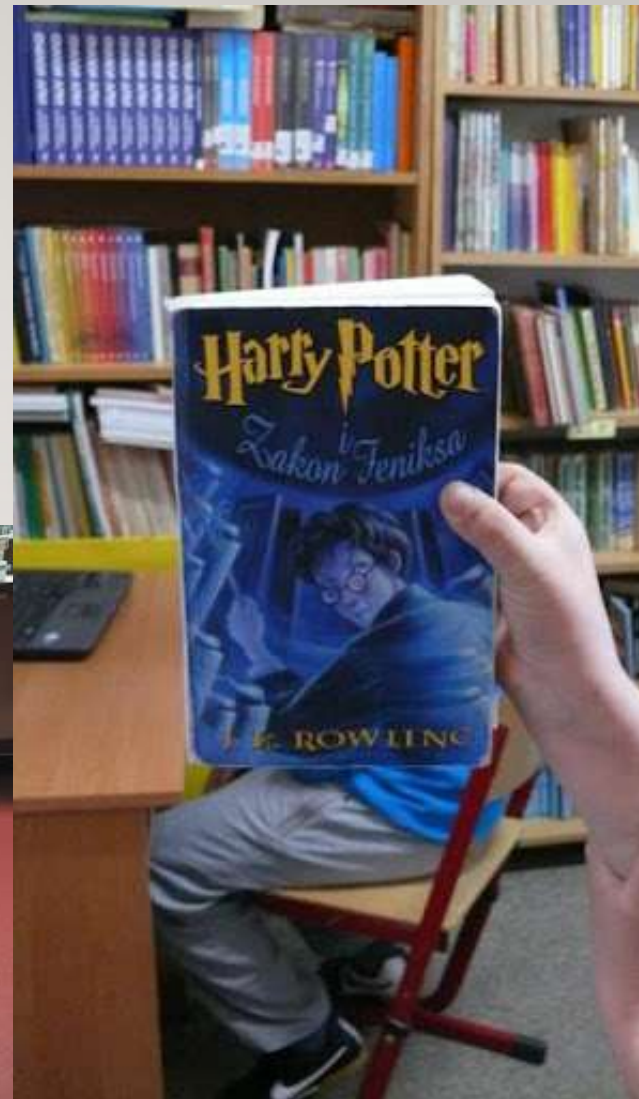

BIBLIOTEKA SZKOLNA

SP NR 2 W ZALASEWIE

ogłasza konkurs pt.:

SLEEVEFACE

czyli ubierz się w książkę

DLA KOGO?

- Konkurs adresowany jest dla uczniów klas 4-8, którzy swoją pomysłowość chcą połączyć ze świetną zabawą.

CO TO JEST SLEEVEFACE?

- Sleeveface to typ fotografii, która przedstawia osobę z zasłoniętą częścią ciała przez okładkę książki. Dużą rolę odgrywa perspektywa oraz aranżacja tła. Do zrobienia dobrego zdjęcia trzeba się przygotować.