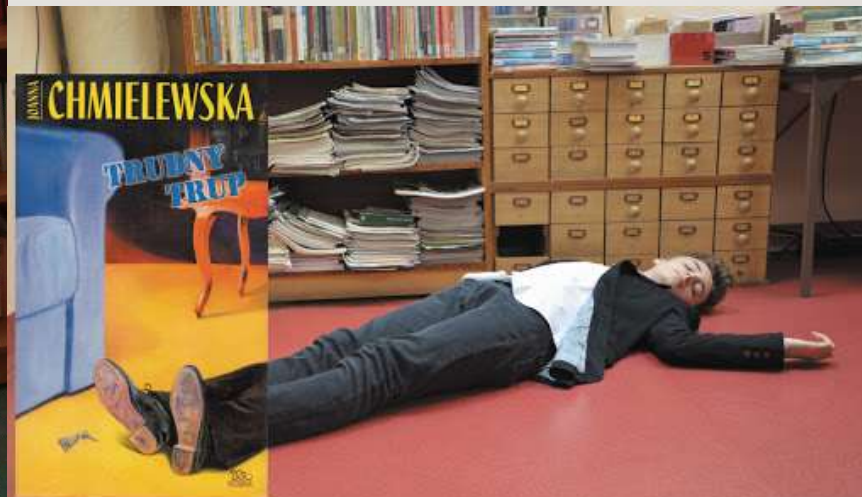

BIBLIOTEKA SZKOLNA

SP NR 2 W ZALASEWIE

ogłasza konkurs pt.:

SLEEVEFACE

czyli ubierz się w książkę

DLA KOGO?

- Konkurs adresowany jest dla uczniów klas 4-8, którzy swoją pomysłowość chcą połączyć ze świetną zabawą.

CO TO JEST SLEEVEFACE?

- Sleeveface to typ fotografii, która przedstawia osobę z zasłoniętą częścią ciała przez okładkę książki. Dużą rolę odgrywa perspektywa oraz aranżacja tła. Do zrobienia dobrego zdjęcia trzeba się przygotować.

JAK TO ZROBIĆ?

- Ważne jest, aby idealnie dobrać strój, przyjąć odpowiednią pozę, tak aby powstało złudzenie jedności modela/modelki z graficznym motywem książki. Dzięki temu powstają zabawne i zawsze twórcze połączenia osobowości czytelników z przesłaniem okładki.