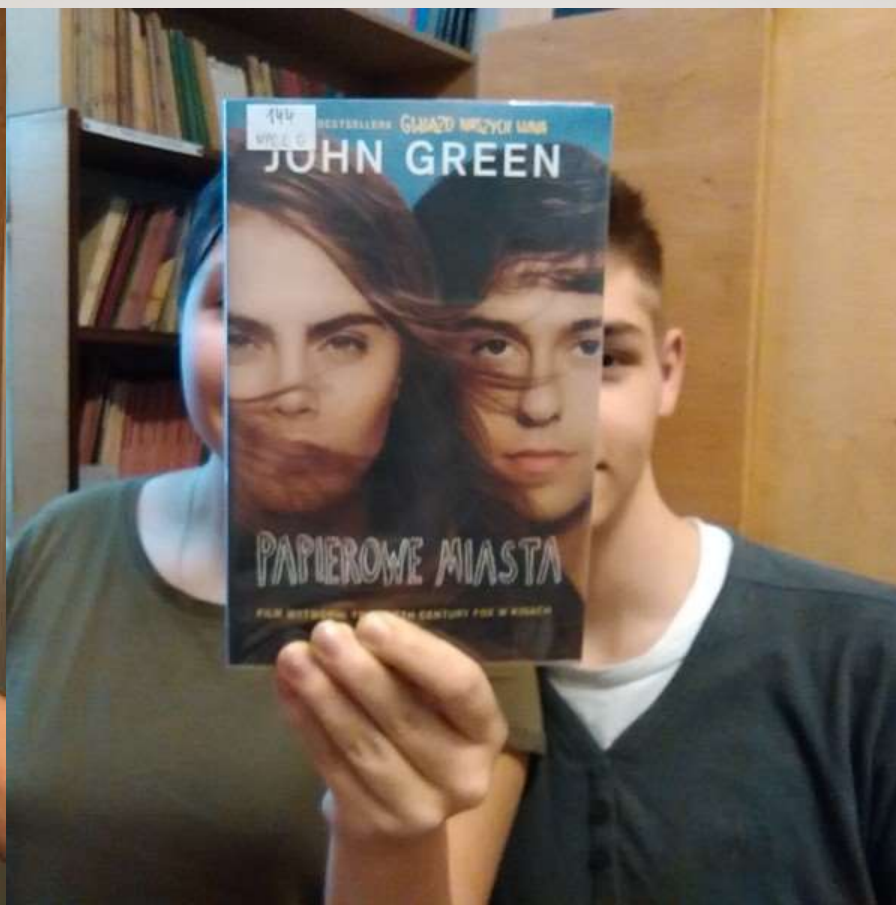

BIBLIOTEKA SZKOLNA

SP NR 2 W ZALASEWIE

ogłasza konkurs pt.:

SLEEVEFACE

czyli ubierz się w książkę

DLA KOGO?

- Konkurs adresowany jest dla uczniów klas 4-8, którzy swoją pomysłowość chcą połączyć ze świetną zabawą.

CO TO JEST SLEEVEFACE?

- Sleeveface to typ fotografii, która przedstawia osobę z zasłoniętą częścią ciała przez okładkę książki. Dużą rolę odgrywa perspektywa oraz aranżacja tła. Do zrobienia dobrego zdjęcia trzeba się przygotować.

JAK TO ZROBIĆ?

- Ważne jest, aby idealnie dobrać strój, przyjąć odpowiednią pozę, tak aby powstało złudzenie jedności modela/modelki z graficznym motywem książki. Dzięki temu powstają zabawne i zawsze twórcze połączenia osobowości czytelników z przesłaniem okładki.